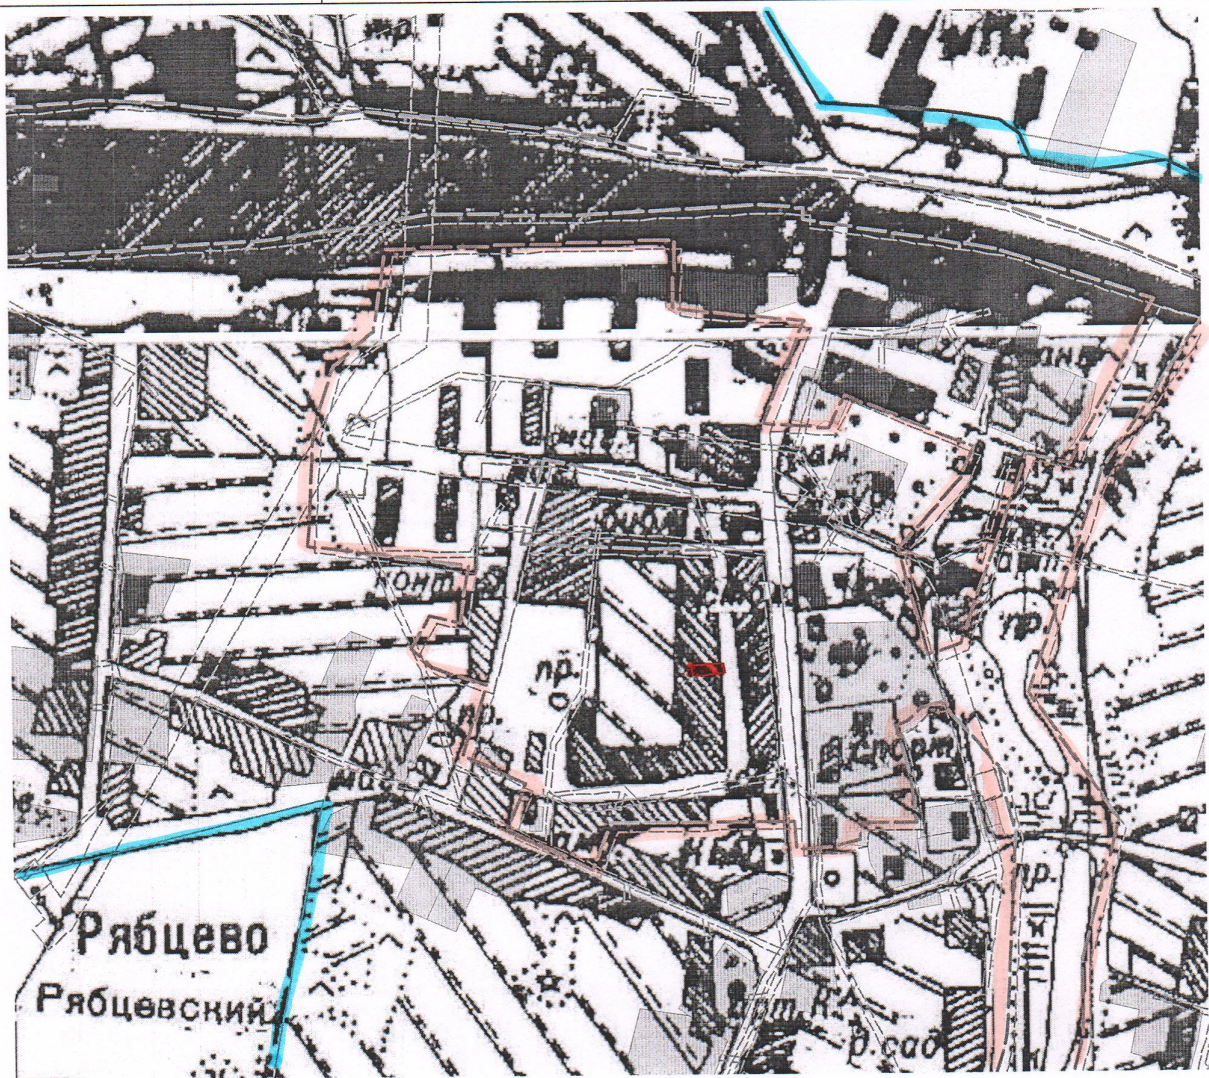

Утверждена
 Распоряжением Администрации
 муниципального образования
 «Починковский район»
 Смоленской области
 от _____ № _____ -р/адм

Схема расположения земельного участка или земельных участков на
 кадастровом плане территории

Условный номер земельного участка :ЗУ1		
Площадь земельного участка 173 м ²		
Обозначение характерных точек границы	Координаты, м	
	X	Y
н1	444305,61	1241513,33
н2	444307,22	1241537,69
н3	444300,31	1241538,36
н4	444298,47	1241513,75

Масштаб 1 : 5000
 Условные обозначения:
 67:14: 0730101: 27 - кадастровый номер земельного участка, сведения об уточненных границах которого имеются в ГКН
 - граница образуемого земельного участка
 - граница земельного участка, сведения о которой имеются в ГЗК
 - граница кадастрового квартала, сведения о которой имеются в ГЗК
 - граница охранной зоны, сведения о которой имеются в ГЗК
 4 - обозначение характерной точки границы образуемого участка
 1 - обозначение характерной точки границы образуемого земельного участка, включенная в ГКН